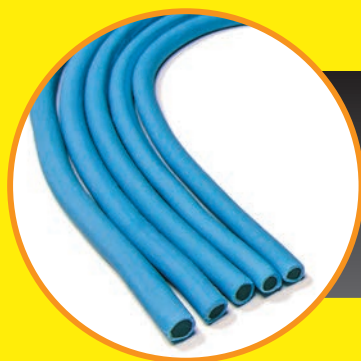

MUSTIKKALAKU

70cm x 140kpl

EAN
6420295005254